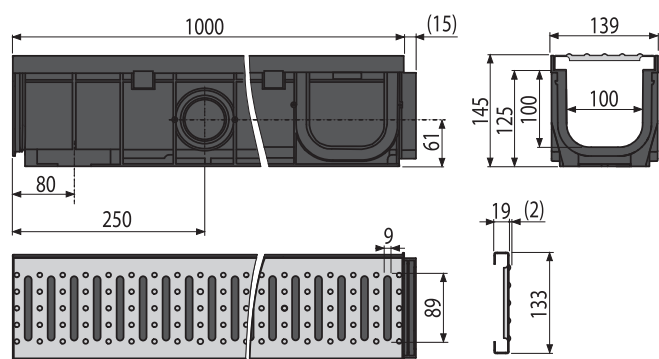

AVZ102-R102

Външен отводняващ канал 100 мм с видим пластмасов ръб и поцинкована решетка С-профил, А15

Количество (опаковка)	1 бр.
Размери (брой)	139×1015×145 мм
EAN	8595580511418