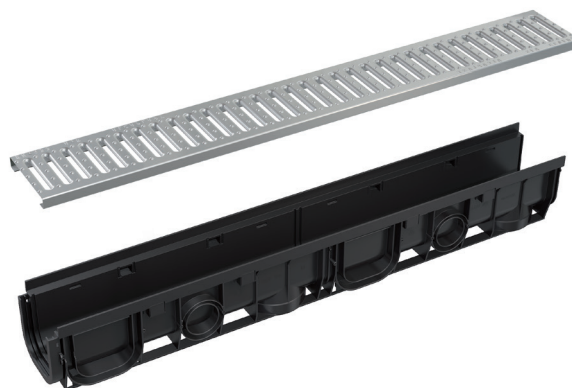

AVZ102-R102

Външен отводняващ канал 100 мм с видим пластмасов ръб и поцинкована решетка С-профил, А15

Количество (опаковка)	1 бр.
Размери (брой)	139×1015×145 мм
EAN	8595580511418