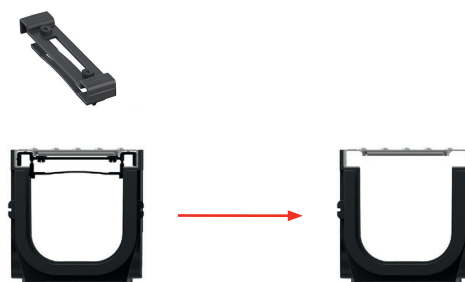

За да се ускори монтажът на отводнителния канал, ключалката вече е напълно интегрирана в решетката.

Следователно отделната пластмасова ключалка вече не е част от този отводнителен канал.