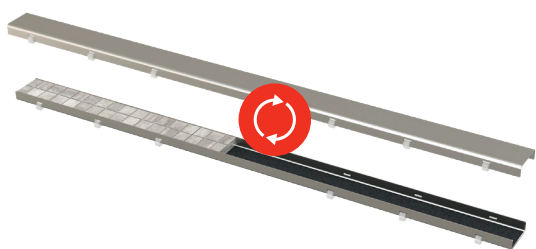

Съвместимост на решетка Option

OPTION

Двустранна решетка

Количество (опаковка) OPTION-750	1 бр.
Размери (брой)	755×65×36 мм
EAN	8595580565787